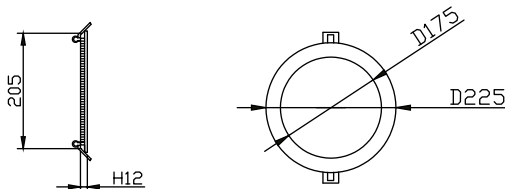

- Uso Domestico

- Iluminación interior

- Tiendas

DIMENSIONES

Alto / Height: 12mm
 Diámetro / Diameter: Ø228mm
 Corte de techo / Ceiling Cut: Ø205mm

FOTOMETRÍAS